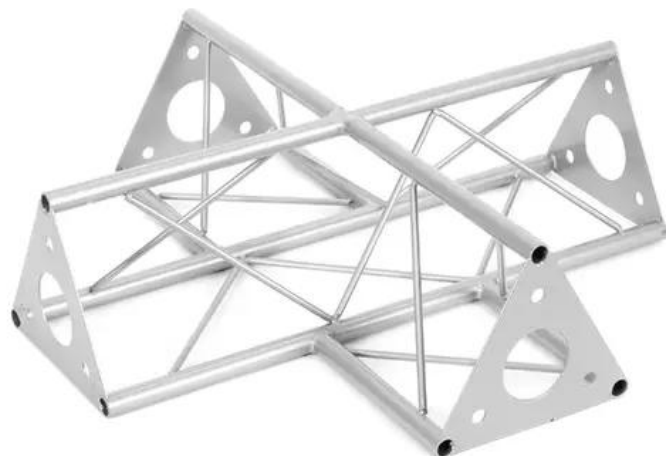

DECOTRUSS SAC-41 Incrocio a 4 vie argento

La truss decorativa

Art.n.: 60112194

GTIN: 4026397175257

Features :

- Una varietà di traverse e angoli consente di creare strutture spaziali fantasiose
- Le costruzioni DECOTRUSS sono pensate come elemento di design
- Facile da montare
- Tubo della cinghia: 15 mm
- Per campi di applicazione come, ad esempio.: Allestimento negozi; Allestimenti per fiere e negozi

Logistica

EAN / GTIN: 4026397175257

Peso : 2,30 kg

Lunghezza : 0.45 m

Larghezza : 0.46 m

Altezza : 0.14 m

Dati tecnici :

Struttura:	Facile da montare
Tubo della cinghia:	15 mm x 1,5 mm
Materiale:	Acciaio (verniciato a polvere)
Colore:	Color alluminio, verniciato a polvere
Spessore x diametro del puntone:	Materiale pieno da 5 mm
Misure:	Lunghezza: 45 cm Larghezza: 45 cm Altezza: 13 cm
Peso:	2,05 kg

Contenuto della confezione:

1 x traversa

1 x Manuale d'uso