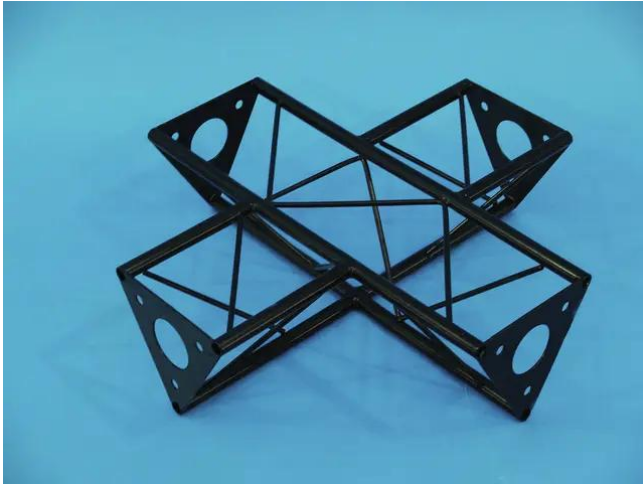

decoTruss

crossing 4-way SAC 41 black

Art.n.: 60112190
GTIN: 4026397243710

decoTruss

crossing 4-way SAC 41 black

Art.n.: 60112190
GTIN: 4026397243710

Features :
