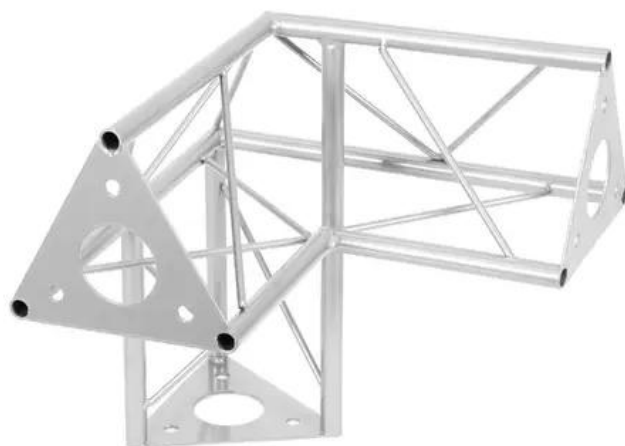

DECOTRUSS SAL-32 Angolo 3 vie Λ sinistra argento

La truss decorativa

Art.n.: 60112164

GTIN:

Features :

- Una varietà di traverse e angoli consente di creare strutture spaziali fantasiose
- Le costruzioni DECOTRUSS sono pensate come elemento di design
- Facile da montare
- Tubo della cinghia: 15 mm
- Per campi di applicazione come, ad esempio,: Allestimento negozi; Allestimenti per fiere e negozi

Logistica

Dati tecnici :

Struttura:	Facile da montare
Tubo della cinghia:	15 mm x 1,5 mm
Materiale:	Acciaio (verniciato a polvere)
Colore:	Color alluminio, verniciato a polvere
Spessore x diametro del puntone:	Materiale pieno da 5 mm
Misure:	Lunghezza: 30 cm Larghezza: 30 cm Altezza: 30 cm
Peso:	1,57 kg

Contenuto della confezione:

1 x traversa
1 x Manuale d'uso