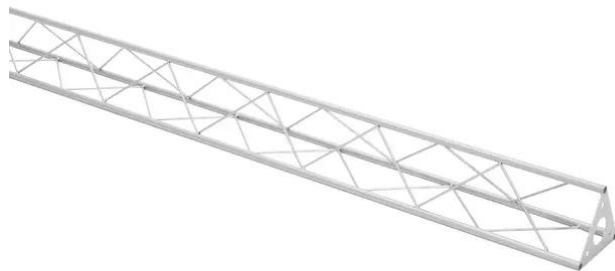

ST-2000 Traversa argento

La truss decorativa

Art.n.: 60112054
GTIN: 4026397658446

ST-2000 Traversa argento

La truss decorativa

Art.n.: 60112054
GTIN: 4026397658446

Features :

- Una varietà di traverse e angoli consente di creare strutture spaziali fantasiose
- Le costruzioni DECOTRUISS sono pensate come elemento di design
- Facile da montare
- Tubo della cinghia: 15 mm
- Per campi di applicazione come, ad esempio,: Allestimento negozi; Allestimenti per fiere e negozi