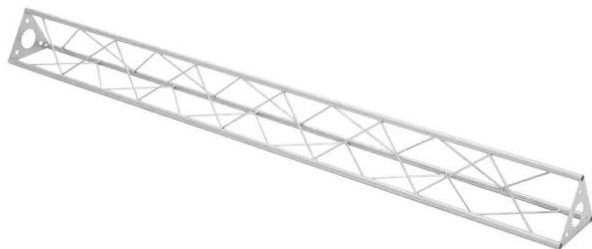

ST-1500 Traversa argento

La truss decorativa

Art.n.: 60112044

GTIN: 4026397658422

ST-1500 Traversa argento

La truss decorativa

Art.n.: 60112044

GTIN: 4026397658422

Features :

- Una varietà di traverse e angoli consente di creare strutture spaziali fantasiose
- Le costruzioni DECOTRUISS sono pensate come elemento di design
- Facile da montare
- Tubo della cinghia: 15 mm
- Per campi di applicazione come, ad esempio,: Allestimento negozi; Allestimenti per fiere e negozi