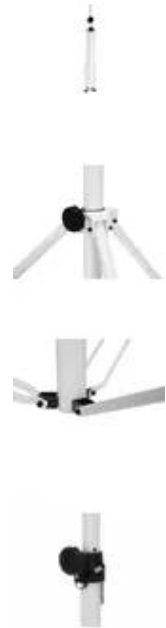

OMNITRONIC BS-2 EU Supporto alto per cassa bianco

Supporto per diffusori in acciaio alto, estensibile da 117-205 cm, capacità di carico massima 50 kg

Art.n.: 60004165

GTIN: 4026397680409

Features :

- Altezza regolabile, con bullone di sicurezza
- Diametro del tubo: Ø 35 mm
- Regolabile in altezza
- Resistente ai graffi e agli urti
- Made in Europe

Logistica

EAN / GTIN: 4026397680409

Peso : 5,00 kg

Lunghezza : 0.15 m

Larghezza : 0.15 m

Altezza : 1.10 m

Dati tecnici :

Portata massima:	50 kg
Altezza:	Maximum: 205 cm Minimum: 117 cm
Sistema di registrazione:	Ø 35mm
Tipo (treppiede generico):	Treppiede estensibile a mano/Supporto alto per cassa
Materiale:	Acciaio
Colore:	Bianco, verniciato; , resistente ai graffi e agli urti
Dimensioni di trasporto:	110 cm x 17 cm x 14 cm
Peso:	4,50 kg