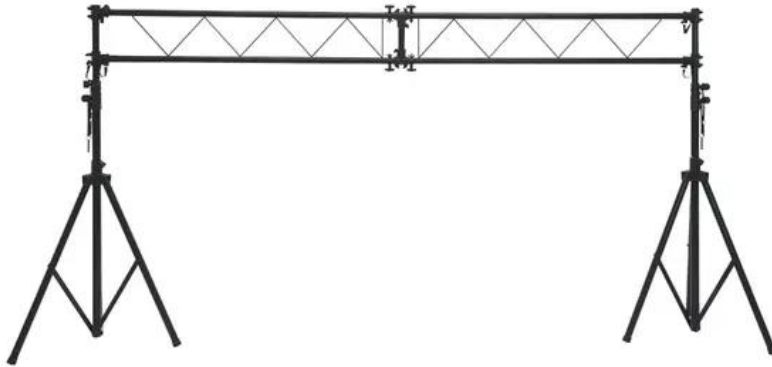

EUROLITE Show Stand III alluminio

Stand set up to 320 cm height and 300 cm width, maximum load 50 kg

Art.n.: 59007030

GTIN: 4026397616309

Features :

- Facile da montare
- Regolabile in altezza
- Tubo della cinghia: 35 mm

Logistica

EAN / GTIN: 4026397616309

Peso : 15,90 kg

Lunghezza : 1.54 m

Larghezza : 0.35 m

Altezza : 0.26 m

Merci voluminose

Dati tecnici :

Struttura:	Facile da montare
Portata massima:	50 kg
Altezza:	Maximum: 320 cm Minimum: 170 cm
Sistema di registrazione:	Ø 35mm
Tubo della cinghia:	35 mm
Tipo (treppiede generico):	Treppiede estensibile a mano/luce
Materiale:	Alluminio
Colore:	Nero
Misure:	Larghezza: 300 cm
Peso:	13,10 kg
Materiale:	Alluminio
Materiale:	Acciaio

Contenuto della confezione:

2 x treppiede

2 x Traverse

1 x materiale di fissaggio

1 x Manuale d'uso