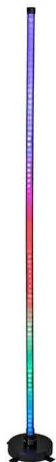

eurolite®

LED Lampada da terra 148 cm RGB/WW WiFi

Lampada da terra intelligente Wi-Fi RGB+CCT, controllata tramite app, Alexa e Google Home

Art.n.: 52500225
GTIN: 4026397711714

eurolite®

LED Lampada da terra 148 cm RGB/WW WiFi

Lampada da terra intelligente Wi-Fi RGB+CCT, controllata tramite app, Alexa e Google Home

Art.n.: 52500225
GTIN: 4026397711714

Features :

- Lampada da terra a LED multicolore con tecnologia Wi-Fi per la casa intelligente
- Profilo in alluminio minimalista in nero con supporto
- Effetti di luce spettacolari grazie alla tecnologia RGBWIC: è possibile creare contemporaneamente molti colori diversi
- Modalità fai da te per creare le proprie scene di luce personali
- Funziona completamente senza bridge o hub: basta collegarlo a una rete Wi-Fi a 2,4 GHz e il gioco è fatto!
- 84 LED SMD 5050 3in1 TCL RGB (miscela di colori omogenea)
- 84 LED SMD 2835 bianco caldo (WW)
- Dimmer elettronico; Scena preimpostato; Cambio colore regolabile; Miscela di colori in continuo; Dissolvenza colore regolabile; Scelta di programma; Velocità dell'effetto regolabile
- Controllabile via Smart Life app; Amazon Alexa; Google Assistant; IFTTT; Tuya Smart app; Telecomando IR
- 2.4 GHz registrazione gratuita e gratuita in tutto il mondo