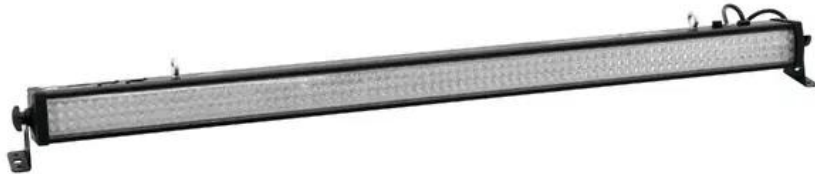

EUROLITE LED BAR-252 RGB 10mm 40° black

LED bar with 252 LEDs in red, green and blue, 110 cm length and 40°

Art.n.: 51930422

GTIN: 4026397397734

Features :

- DMX512 control via regular DMX controller
- Sound-control via built-in microphone
- Stand-alone mode functions adjustable via DIP switches
- Color change speed and strobe effect adjustable via DIP switches
- Multi-color color changes
- Master/Slave function
- Ideal for bands, stages or solo entertainers
- Perfect in public places, main halls, lounges
- Illuminants: 252 10 mm LEDs (48 x red, 108 x green and 96 x blue)
- Available in 2 LED beam angles: 20° or 40°
- Advantages of LED technology: long life of the LEDs, low power consumption, minimal heat emission, defacto maintenance free with brilliant light radiation
- 252 LED 10 mm R/G/B
- Effetto stroboscopico
- Controllabile via stand-alone; DMX
- With a beam angle of 40°

Logistica

EAN / GTIN: 4026397397734

Peso : 2,55 kg

Lunghezza : 1.09 m

Larghezza : 0.13 m

Altezza : 0.13 m

Dati tecnici :

Alimentazione elettrica:	230 V AC, 50 Hz
Potenza totale installata:	50,00 W
Allacciamento elettrico:	Pavimento cavo di alimentazione con spina di protezione

Tipo di lampada:	Lampada a LED
Tipo di LED:	252 x 10 mm R/G/B
Canali DMX:	12
Attivazione:	Stand-alone; DMX
Fixtures disponibili per:	LED PC-Control 512
Angolazione del fascio di luce (1/2 picco):	40°
Colore della custodia:	Nero
Misure:	Lunghezza: 107 cm Profondità: 6,5 cm Altezza: 9 cm
Peso:	2,20 kg
DMX channels:	12
DMX connection:	3-pin XLR
Sound-control:	via built-in microphone
LED number:	252
Beam angle:	40°
Dimensions (L x W x H):	1070 x 65 x 90 mm
Prodotto speciale:	Non destinato all'illuminazione di ambienti domestici
Destinazione d'uso:	Illuminazione per effetti speciali