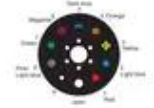

EUROLITE LED CAT-80 Effetto a fasci luminosi

Effetto a fasci luminosi LED con LED COB da 80 W bianco freddo e ruota Gobo

Art.n.: 51918595

GTIN: 4026397713398

Features :

- 3 diversi assi di movimento
- Specchio sfaccettato rotante all'interno
- Rullo a specchio rotante e girevole
- Crea innumerevoli modelli in movimento nello spazio
- 1 LED 80 W COB (chip-on-board) bianco freddo (CW)
- Ruota Gobo con Gobo statici; messa a fuoco manuale
- Dimmer elettronico
- Effetto rullo a specchio; effetto stroboscopico
- Rainbow effect with adjustable speed
- Ruota Gobo con Gobo statici, 9 Gobo colorati e aperto
- Il dispositivo è raffreddato tramite Ventola
- Controllabile via stand-alone; funzione master/slave; controllo della musica via microfono; DMX; QuickDMX via USB (opzionale); W-DMX by wireless solution via USB (opzionale); CRMX by LumenRadio via USB (opzionale)
- Fixtures disponibili per Light J; Light Captain; EASY SHOW 2; EASY SHOW 3; Colorchief
- Senza sfarfallio
- Schermo OLED
- Per campi di applicazione come, ad esempio,: Club/scuole di danza; sala da feste; DJ mobili/Intrattenitori solisti; noleggiatore; Ristoranti, bar e hotel
- Possibilità di utilizzo: Volante; su treppiede