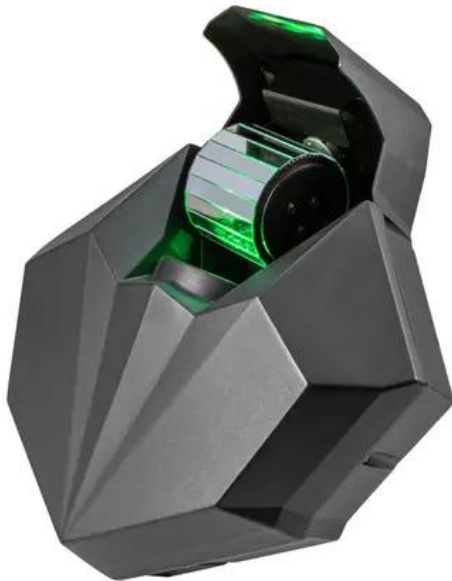

EUROLITE LED CAT-80 Effetto a fasci luminosi

Effetto a fasci luminosi LED con LED COB da 80 W bianco freddo e ruota Gobo

Art.n.: 51918595

GTIN: 4026397713398

Features :

- 3 diversi assi di movimento
- Specchio sfaccettato rotante all'interno
- Rullo a specchio rotante e girevole
- Crea innumerevoli modelli in movimento nello spazio
- 1 LED 80 W COB (chip-on-board) bianco freddo (CW)
- Ruota Gobo con Gobo statici; messa a fuoco manuale
- Dimmer elettronico
- Effetto rullo a specchio; effetto stroboscopico
- Rainbow effect with adjustable speed
- Ruota Gobo con Gobo statici, 9 Gobo colorati e aperto
- Il dispositivo è raffreddato tramite Ventola
- Controllabile via stand-alone; funzione master/slave; controllo della musica via microfono; DMX; QuickDMX via USB (opzionale); W-DMX by wireless solution via USB (opzionale); CRMX by LumenRadio via USB (opzionale)
- Fixtures disponibili per Light J; Light Captain; EASY SHOW 2; EASY SHOW 3; Colorchief
- Senza sfarfallio
- Schermo OLED
- Per campi di applicazione come, ad esempio,: Club/scuole di danza; sala da feste; DJ mobili/Intrattenitori solisti; noleggiatore; Ristoranti, bar e hotel
- Possibilità di utilizzo: Volante; su treppiede