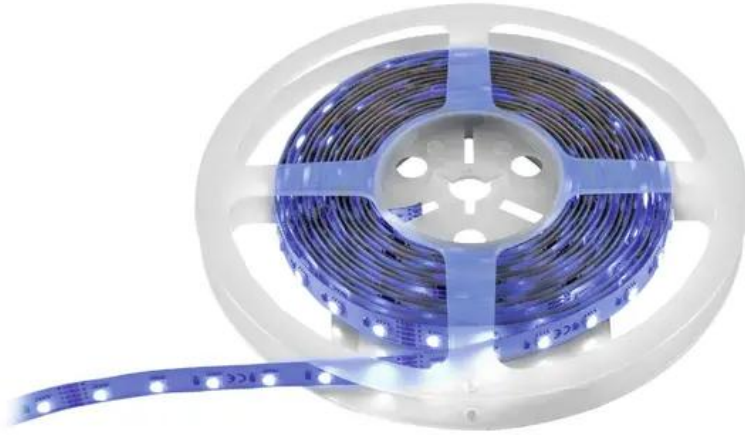

EUROLITE LED Strip 300 5m RGBWW 24V

Striscia LED flessibile con LED RGB e bianco caldo

Art.n.: 50530141

GTIN: 4026397631333

Features :

- Striscia LED flessibile per l'illuminazione decorativa
- I materiali di alta qualità e la solida struttura garantiscono una lunga durata e un'eccellente resa cromatica
- Divisibile in segmenti in modo variabile
- Parte posteriore autoadesiva
- Consegna su bobina di plastica
- Cavo di alimentazione, connettori dritti e flessibili disponibili come accessori
- 300 LED SMD 5050 4in1 QCL RGB/WW (miscela di colori omogenea)
- Controllabile via System Controller
- Indice di resa cromatica buono (CRI)
- Per campi di applicazione come, ad esempio,: Allestimenti per fiere e negozi; club/scuole di danza; installazione; Ristoranti, bar e hotel
- Funzionamento silenzioso

Logistica

EAN / GTIN: 4026397631333

Peso : 0,17 kg

Lunghezza : 0.02 m

Larghezza : 0.02 m

Altezza : 0.00 m

Dati tecnici :

Alimentazione elettrica:	24V DC
Potenza totale installata:	67 W
Grado di protezione:	IP20
Classe di protezione:	CL III
Allacciamento elettrico:	Pavimento cavo di collegamento con estremità aperte

Lunghezza cavo:	Circa 0,15 m
Tipo di lampada:	Lampada a LED
Tipo di LED:	300 x SMD 5050 4in1 QCL RGB/WW (miscela di colori omogenea)
Attivazione:	System Controller
Installazione/Fissaggio:	Autoadesivo
Indice di resa cromatica (CRI):	82 Ra
Lampade/Metri:	60 Pezzo
Prestazioni/Metri:	13,4 W
Lampade/Tubo:	300 Pezzo
Distanza tra le lampade:	16 mm
Marcatura di taglio:	10 cm
Colore della custodia:	Bianco
Misure:	Lunghezza: 500 cm Larghezza: 1,2 cm Altezza: 0,2 cm
Peso:	0,15 kg
Classificazione del rumore:	Classe 0 (nessun rumore)
Classe di efficienza energetica (A - G):	G

Contenuto della confezione:

1 x Lampadina
1 x Manuale d'uso