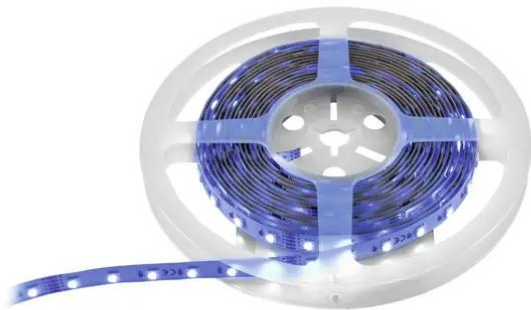

eurolite®

LED Strip 300 5m RGBWW 24V

Striscia LED flessibile con LED RGB e bianco caldo

Art.n.: 50530141
GTIN: 4026397631333

eurolite®

LED Strip 300 5m RGBWW 24V

Striscia LED flessibile con LED RGB e bianco caldo

Art.n.: 50530141
GTIN: 4026397631333

Features :

- Striscia LED flessibile per l'illuminazione decorativa
- I materiali di alta qualità e la solida struttura garantiscono una lunga durata e un'eccellente resa cromatica
- Divisibile in segmenti in modo variabile
- Parte posteriore autoadesiva
- Consegna su bobina di plastica
- Cavo di alimentazione, connettori diritti e flessibili disponibili come accessori
- 300 LED SMD 5050 4in1 QCL RGB/WW (miscela di colori omogenea)
- Controllabile via System Controller
- Indice di resa cromatica buono (CRI)
- Per campi di applicazione come, ad esempio,: Allestimenti per fiere e negozi; club/scuole di danza; installazione; Ristoranti, bar e hotel
- Funzionamento silenzioso