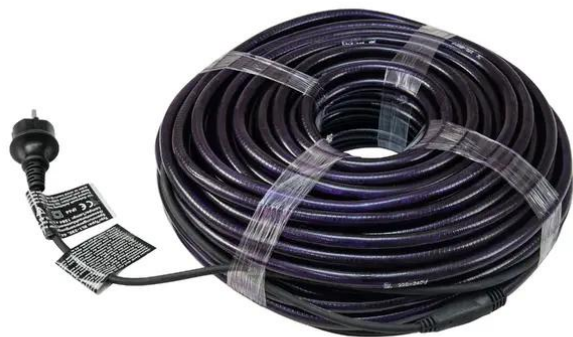

## RUBBERLIGHT RL1-230V viola/fucsia 44m

Tubo flessibile per l'illuminazione decorativa

**Art.n.: 50506065**

GTIN: 4026397152289

### Features :

---

- Tubo luminoso estremamente flessibile
- Lampade protette in modo ottimale in materiale rotondo in plastica
- Il tubo può essere tagliato ogni 36 lampade (distanze di 1 m)
- Lunga durata
- Controllabile via plug and play
- Adatto per uso esterno
- Disponibile in vari modelli
- Per campi di applicazione come, ad esempio.: Pubblicità/Vetrina; sala da feste