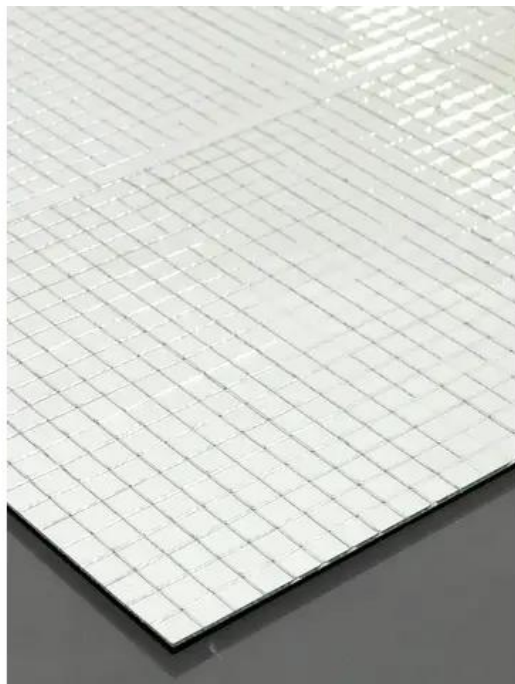

EUROLITE Tappetino a specchio 800x800mm, specchio 10x10mm

Tappetino a specchio su materiale di supporto flessibile

Art.n.: 5040006W

GTIN: 4026397199857

Features :

- Effetto speciale su grandi aree
- Faccette in vero vetro
- Sfaccettature uniformi in diverse dimensioni del tappetino
- I tappetini possono essere incollati senza soluzione di continuità
- Materiale di supporto flessibile, che permette di incollare i tappetini ad es. su colonne

Logistica

EAN / GTIN: 4026397199857

Peso : 2,75 kg

Lunghezza : 0.80 m

Larghezza : 0.40 m

Altezza : 0.00 m

Dati tecnici :

Installazione/Fissaggio:	Autoadesivo
Dimensioni dello specchio:	1 cm x 1 cm
Misure:	Lunghezza: 80 cm Larghezza: 80 cm Profondità: 0,15 cm
Peso:	2,75 kg