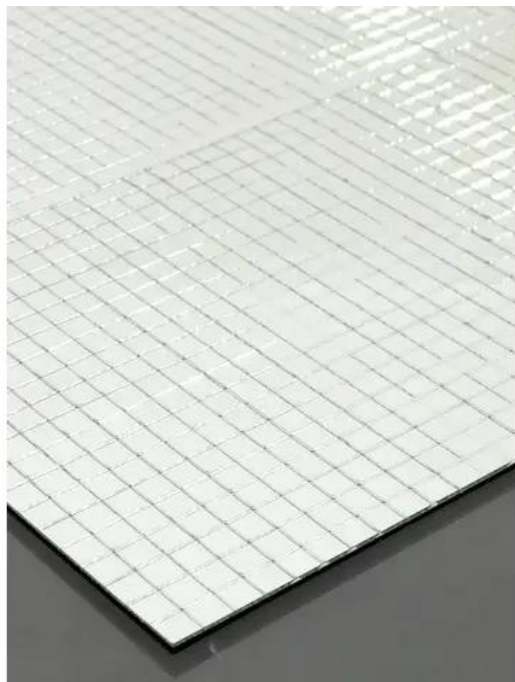

## EUROLITE Tappetino a specchio 400x200mm, specchio 10x10mm

Tappetino a specchio su materiale di supporto flessibile

Art.n.: 5040004W

GTIN: 4026397199819

### Features :

- Effetto speciale su grandi aree
- Faccette in vero vetro
- Sfaccettature uniformi in diverse dimensioni del tappetino
- I tappetini possono essere incollati senza soluzione di continuità
- Materiale di supporto flessibile, che permette di incollare i tappetini ad es. su colonne

### Dati tecnici :

Installazione/Fissaggio:	Autoadesivo
Dimensioni dello specchio:	1 cm x 1 cm
Misure:	Lunghezza: 40 cm Larghezza: 20 cm Profondità: 0,15 cm
Peso:	0,31 kg