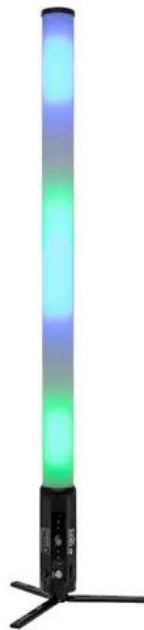

EUROLITE AKKU IP Pixel Tube 360° PRO CRMX

Battery-powered IP pixel tube with RGB/CW/WW color mixing, 360° beam angle and CRMX receiver

Art.n.: 41700420

GTIN: 4026397742268

Features :

- Ricevitore wireless integrato per funzionamento CRMX
- Senza fili, flessibile e versatile
- Durata di funzionamento fino a 8,5h a seconda del programma utilizzato
- Carica automatica integrata e indicatore di stato
- 144 LED 0,5 W SMD 5050 5in1 PCL RGB/CW/WW (miscela di colori omogenea)
24 Segmenti controllabili singolarmente
- Dimmer elettronico; Velocità del dimmer (risposta al salto) regolabile; Miscela di colori regolabile; Macro colorate preimpostato; Bilanciamento del bianco regolabile; Scelta di programma manuale; Animazioni a colori with two adjustable colors; Funzione di illuminazione di emergenza in caso di interruzione di corrente regolabile; modalità risparmio energetico
- 53 programmi di spettacolo integrati
- Direct color selection for 37 preset colors
- Il dispositivo è raffreddato tramite Raffreddamento a convezione passiva
- Controllabile via stand-alone; Telecomando IR; CRMX by LumenRadio
- Fixtures disponibili per Light Captain; Colorchief
- Senza sfarfallio
- Modalità di malfunzionamento DMX (hold; blackout; static; full on)
- With a beam angle of 360°
- Indice di resa cromatica buono (CRI)
- Con holding clip
- Tinta unita Schermo OLED
- Indicatore del livello di carica
- Visualizzazione della durata residua della batteria per l'impostazione corrente
- Adatto per uso esterno IP65
- Con membrana di compensazione della pressione
- Con dispositivo antifurto KENSINGTON-LOCK