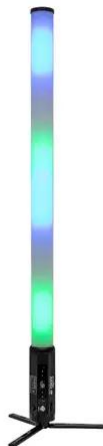

eurolite®

AKKU IP Pixel Tube 360° PRO CRMX

Battery-powered IP pixel tube with RGB/CW/WW color mixing, 360° beam angle and CRMX receiver

Art.n.: 41700420
GTIN: 4026397742268

eurolite®

AKKU IP Pixel Tube 360° PRO CRMX

Battery-powered IP pixel tube with RGB/CW/WW color mixing, 360° beam angle and CRMX receiver

Art.n.: 41700420
GTIN: 4026397742268

Features :

- Ricevitore wireless integrato per funzionamento CRMX
- Senza fili, flessibile e versatile
- Durata di funzionamento fino a 8,5h a seconda del programma utilizzato
- Carica automatica integrata e indicatore di stato
- 144 LED 0,5 W SMD 5050 5in1 PCL RGB/CW/WW (miscela di colori omogenea)
24 Segmenti controllabili singolarmente
- Dimmer elettronico; Velocità del dimmer (risposta al salto) regolabile; Miscela di colori regolabile; Macro colorate preimpostate; Bilanciamento del bianco regolabile; Scelta di programma manuale; Animazioni a colori with two adjustable colors; Funzione di illuminazione di emergenza in caso di interruzione di corrente regolabile; modalità risparmio energetico
- 53 programmi di spettacolo integrati
- Direct color selection for 37 preset colors
- Fixtures disponibili per Light Captain; Colorchief