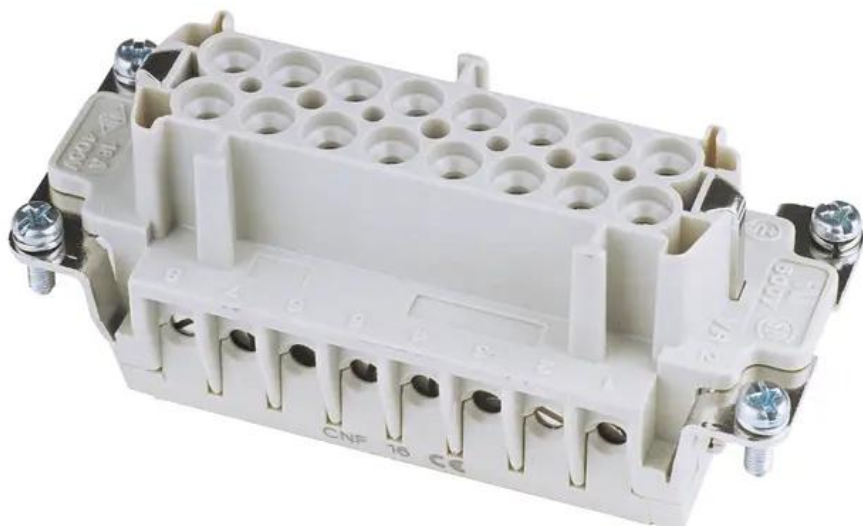

Creating Connectors

ILME Inserto presa 16 poli 16A, morsetto avite

Art.n.: 30351100

GTIN: 8015747032346

Features :

- Made in Europe

Dati tecnici :

Peso: 0,09 kg

Logistica

EAN / GTIN: 8015747032346

Peso : 0,09 kg

Lunghezza : 0.08 m

Larghezza : 0.03 m

Altezza : 0.04 m

Contenuto della confezione: