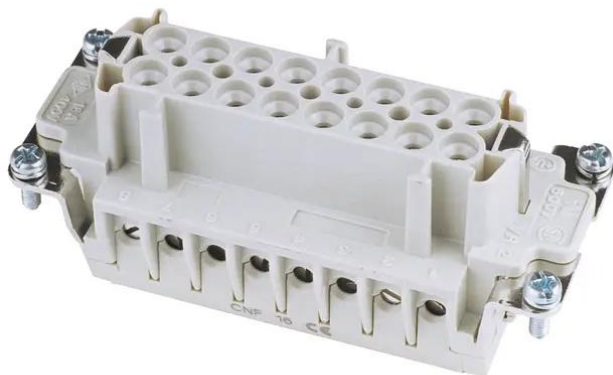

Creating Connectors

Inserto presa 16 poli 16A, morsetto avite

Art.n.: 30351100
GTIN: 8015747032346

Creating Connectors

Inserto presa 16 poli 16A, morsetto avite

Art.n.: 30351100
GTIN: 8015747032346

Features :