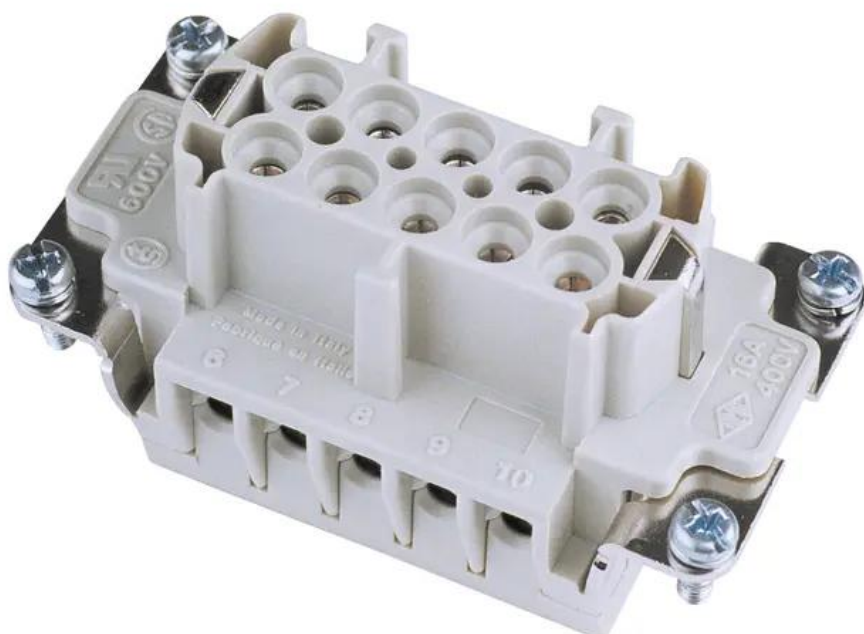

Creating Connectors

ILME Inserto presa 10 poli 16A, morsetto avite

Art.n.: 30350750

GTIN: 8015747032193

Features :

- Made in Europe

Dati tecnici :

Peso: 0,07 kg

Logistica

EAN / GTIN: 8015747032193

Peso : 0,07 kg

Lunghezza : 0.07 m

Larghezza : 0.04 m

Altezza : 0.04 m

Contenuto della confezione: