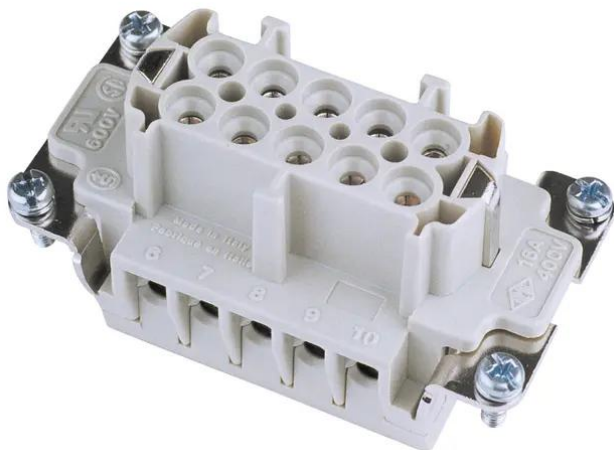

Creating Connectors

## Inserto presa 10 poli 16A, morsetto avite

Art.n.: 30350750

GTIN: 8015747032193

Creating Connectors

## Inserto presa 10 poli 16A, morsetto avite

Art.n.: 30350750

GTIN: 8015747032193