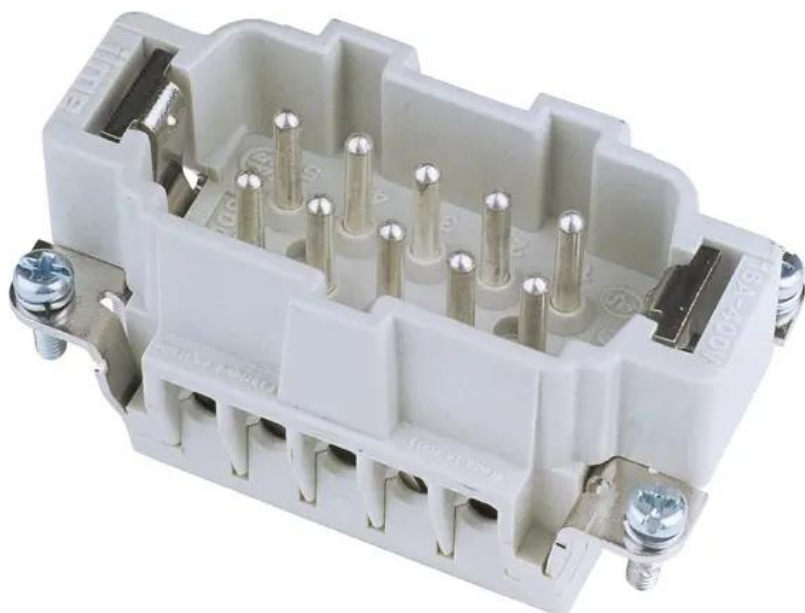

Creating Connectors

ILME Inserto connettore 10 poli 16A, morsetti a vite

Art.n.: 30350700

GTIN: 8015747032919

Features :

- Made in Europe

Dati tecnici :

Peso: 0,06 kg

Logistica

EAN / GTIN: 8015747032919

Peso : 0,06 kg

Lunghezza : 0.07 m

Larghezza : 0.04 m

Altezza : 0.04 m

Contenuto della confezione: