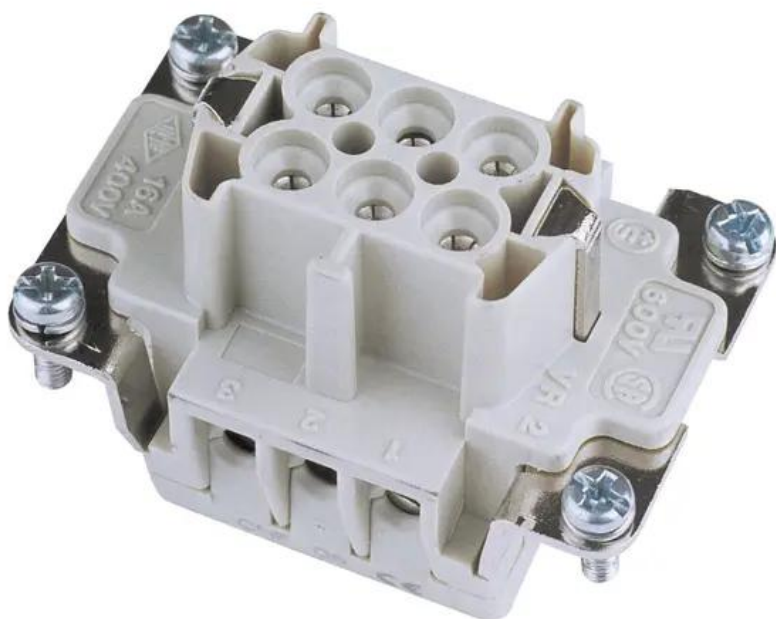

Creating Connectors

ILME Inserto presa 6 poli 16A, morsetto a vite

Art.n.: 30350350

GTIN: 4026397022872

Features :

- Made in Europe

Dati tecnici :

Peso: 0,05 kg

Logistica

EAN / GTIN: 4026397022872

Peso : 0,05 kg

Lunghezza : 0.05 m

Larghezza : 0.04 m

Altezza : 0.04 m

Contenuto della confezione: