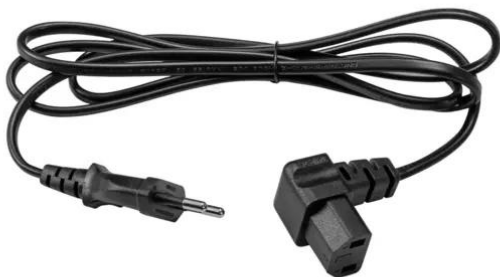

IEC Power Cable 2x0.75 1.5m C17 angled bk

Art.n.: 3023521M
GTIN: 4026397712315

L'articolo non è più disponibile.

IEC Power Cable 2x0.75 1.5m C17 angled bk

Art.n.: 3023521M
GTIN: 4026397712315

Features :

-
- 1 x Cavo di rete/Cavo di alimentazione