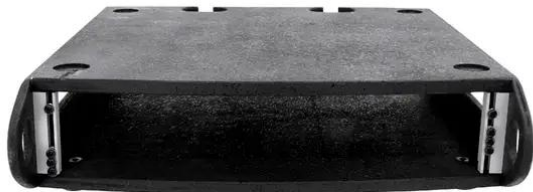

Inserto rack 2HU

Modulo rack per l'installazione di dispositivi da 483 mm (19")

Art.n.: 30128960
GTIN: 4026397215755

Inserto rack 2HU

Modulo rack per l'installazione di dispositivi da 483 mm (19")

Art.n.: 30128960
GTIN: 4026397215755

Features :

- Adatto, ad esempio, per flightcase
- With inserto contenitore
- High-quality workmanship with Legno lamellare incollato multistrato 9 mm, nero, Superficie strutturata
- Piedini in gomma
- Con binari per rack adatti a 19" dispositivi
- Con profondità di installazione extra ampia
- 2 U
- Per maggiori informazioni su questo prodotto, consultare "Download" nella scheda tecnica