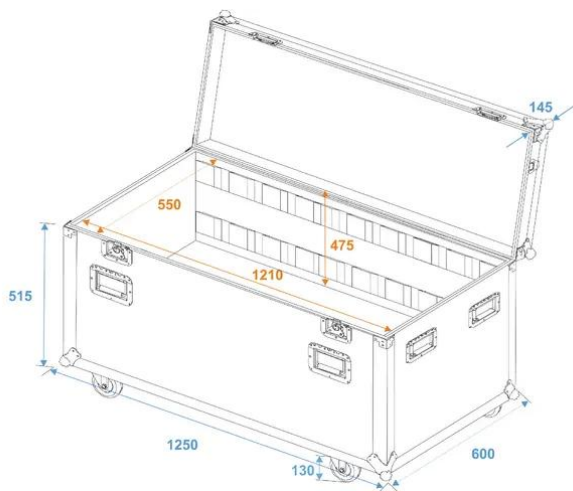

Custodia universale per tour 120 cm con rotelle

Custodia per cassa with ruote girevoli

Art.n.: 30126410

GTIN: 4026397163452

Custodia universale per tour 120 cm con rotelle

Custodia per cassa with ruote girevoli

Art.n.: 30126410

GTIN: 4026397163452

Features :

- With 2 pareti divisorie
- High-quality workmanship with Legno lamellare incollato multistrato 10 mm, nero, laminato
- Interior with Rivestimento in feltro
cover with Rivestimento in feltro
- Aluminum profile frames 22mm with rounded edges
- 8 maniglie pieghevoli cromate
- 2 Cerniere di bloccaggio cromate
- 2 Serrature a farfalla di alta qualità
- 4 x ruote girevoli with 2 locking brakes Ø 100 mm
- Per maggiori informazioni su questo prodotto, consultare "Download" nella scheda tecnica