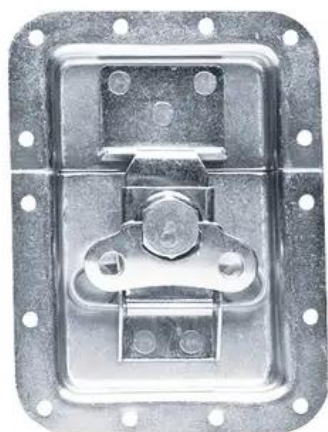

ROADINGER Butterfly Lock Large in Dish

Serratura a farfalla Simmons in un vassoio da incasso

Art.n.: 3000400

GTIN: 4026397175554

Features :

- Large model
- Per maggiori informazioni su questo prodotto, consultare "Download" nella scheda tecnica

Dati tecnici :

Diametro fori di fissaggio:	Ø5,1mm
Materiale:	Acciaio, zincato
Dimensioni di installazione:	140 cm x 95 cm
Misure:	Larghezza: 12,50 cm Profondità: 1,50 cm Altezza: 17,30 cm
Peso:	0,35 kg