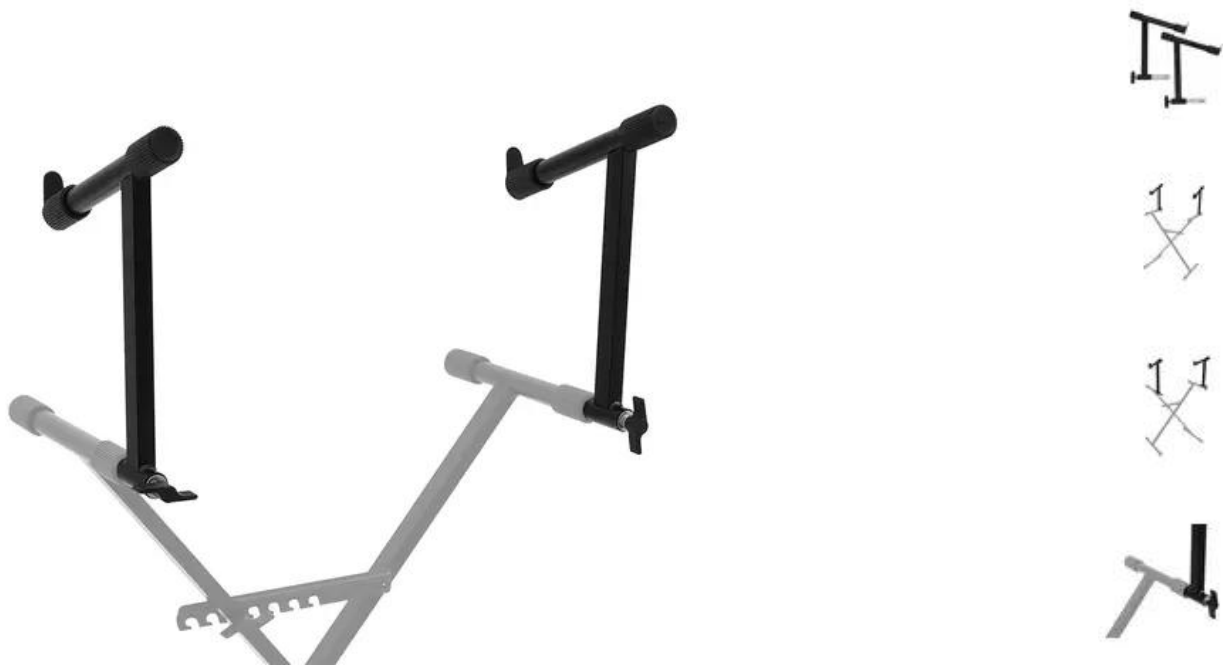

DIMAVERY Braccio aggiuntivo per SL-4 Sostegno per tastiera

Estensione per supporto per tastiera

Art.n.: 26702064

GTIN: 4026397633139

**Features :**

- Made in Europe
- Per campi di applicazione come, ad esempio,: Gruppo musicale/sala prove; palco; Homerecording e studi

Logistica

EAN / GTIN: 4026397633139

Peso : 1,72 kg

Lunghezza : 0.41 m

Larghezza : 0.34 m

Altezza : 0.08 m

Dati tecnici :

Angolo di inclinazione:	20 °
Carico massimo:	25 kg
Sistema di registrazione:	Puntale: Ø 25mm
Tipo (treppiede generico):	Accessori
Materiale:	Acciaio
Colore:	Nero
Misure:	Profondità: 30 cm Altezza: 30 cm
Peso:	1,53 kg

Contenuto della confezione:

2 x Sostegno