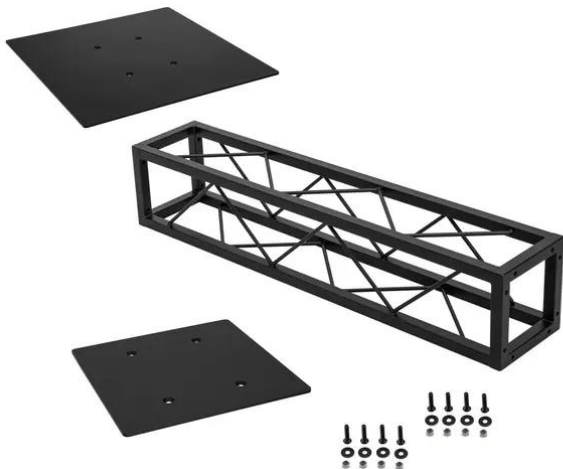

Set Quad Moving Head Tower nero

Art.n.: 20000924
GTIN: 4026397164046

Set Quad Moving Head Tower nero

Art.n.: 20000924
GTIN: 4026397164046

Features :

DECOTRUSS Quad piastra di base 500 nero

Elemento accessorio per DECOTRUSS Quad - il sistema di traverse decorativo

- Montaggio particolarmente facile tramite vite M8
- Si prega di ordinare il set di viti adatto
- Per campi di applicazione come, ad esempio,: Allestimento negozi

DECOTRUSS Quad ST-1000 Traversa nero

Traversa quadrata decorativa

- Piccola traversa decorativa
- Dimensioni ridotte di 20 cm
- Montaggio particolarmente facile tramite vite M8
- Per strutture di tendenza
- Si prega di ordinare il set di viti adatto
- Disponibile in varie lunghezze