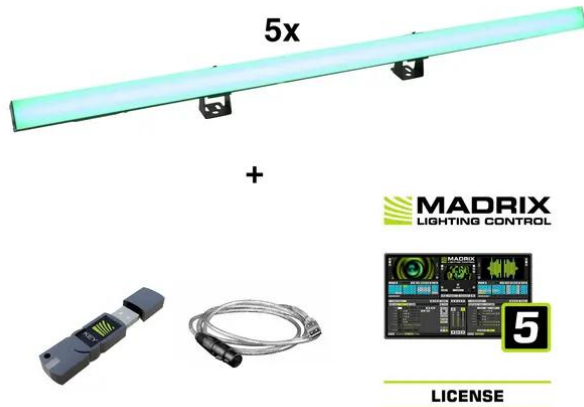

eurolite®

Set 5x LED PR-100/32 Pixel DMX Rail + Madrix Software

Art.n.: 20000909
GTIN: 4026397698794

eurolite®

Set 5x LED PR-100/32 Pixel DMX Rail + Madrix Software

Art.n.: 20000909
GTIN: 4026397698794

Features :

EUROLITE LED PR-100/32 rail Pixel DMX

Tubo pixel controllabile tramite DMX con miscela di colori RGB

- Collegamenti DMX e di rete ottimizzati per un facile cablaggio
- Copertura frontale: lattiginosa
- 96 LED SMD 5050 3in1 TCL RGB (miscela di colori omogenea)
32 Segmenti controllabili singolarmente
- Miscela di colori in continuo; Cambio colore regolabile; Colori preimpostato; Dimmer elettronico
- 12 programmi di spettacolo integrati
- Direct color selection for 17 preset colors
- Il dispositivo è raffreddato tramite Raffreddamento a convezione passiva
- Controllabile via stand-alone; DMX; controllo della musica via microfono
- Fixtures disponibili per Light Captain
- With a beam angle of 120°