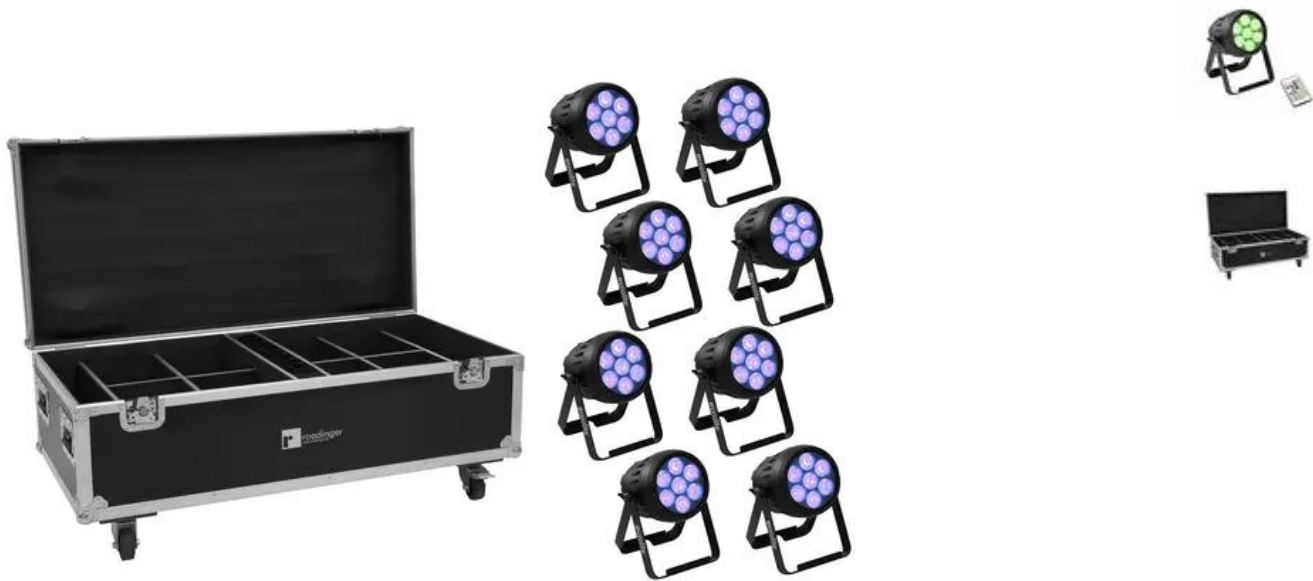

EUROLITE Set 8x AKKU IP PAR 7 QCL WDMX + Case with charging funktion Art.n.: 2000741

8x IP65 battery-powered spotlight with RGBW LEDs and WDMX incl. PRO flightcase

GTIN: 4026397681543

Features :

- Ricetrasmittitore W-DMX integrato per controllo DMX wireless
- Due filtri antigelo aggiuntivi per una luce omogenea e delicata
- Senza fili, flessibile e versatile
- Durata di funzionamento fino a 9h a seconda del programma utilizzato
- Carica automatica integrata e indicatore di stato
- 7 LED 8 W SMD 9080 4in1 QCL RGBW (miscela di colori omogenea)
- Funzione di illuminazione di emergenza in caso di interruzione di corrente; Miscela di colori in continuo; Cambio colore regolabile; Dissolvenza colore regolabile; Dimmer elettronico; Velocità del dimmer (risposta al salto) regolabile; Bilanciamento del bianco
- Effetto stroboscopico
- 36 programmi di spettacolo integrati
- Direct color selection for 15 preset colors
- Il dispositivo è raffreddato tramite Raffreddamento a convezione passiva
- Controllabile via DMX; W-DMX by wireless solution; stand-alone; Telecomando IR; funzione master/slave; controllo della musica via microfono
- Fixtures disponibili per EASY SHOW 1; LED EASY OPERATOR 4x4; LED EASY OPERATOR 4x6; LED EASY OPERATOR DELUXE; Light J; Light Captain; EASY SHOW 2; EASY SHOW 3
- Senza sfarfallio
- With a beam angle of 8°
- Con Doppia staffa
- Schermo OLED
- Ingresso e uscita di rete per una facile interconnessione di fino a 8 dispositivi
- Adatto per uso esterno IP65
- Con dispositivo antifurto KENSINGTON-LOCK
- Per campi di applicazione come, ad esempio,: Matrimoni/Gala/Eventi; Uso mobile; DJ mobili/Intrattenitori solisti; palco