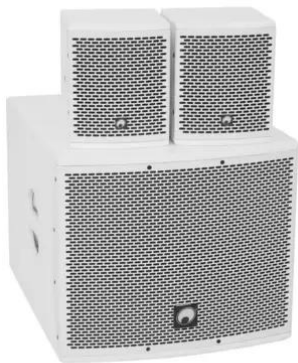

Set subwoofer attivo MOLLY-12A + 2x MOLLY-6 Top 8 Ohm, bianco

Art.n.: 20000728
GTIN: 4026397680478

Set subwoofer attivo MOLLY-12A + 2x MOLLY-6 Top 8 Ohm, bianco

Art.n.: 20000728
GTIN: 4026397680478

Features :

OMNITRONIC MOLLY-12A Subwoofer attivo bianco

- Subwoofer attivo 12" con DSP e Bluetooth
- Subwoofer Bass reflex da 12" con DSP e potenza RMS di 700 watt
 - Espandibile in modo flessibile con i satelliti MOLLY-6 per il funzionamento 2.1 e 4.1
 - Amplificatore di classe D controllato da DSP (500 W + 2 x 100 W)
 - Volume regolabile separatamente per subwoofer e satelliti
 - Commutazione stereo mono
 - Processore di segnale digitale
 - Preset DSP: FLAT; DJ; LIVE; VOICE
 - Controllabile via Bluetooth
 - Bianco Metallo grille with Schiuma acustica
 - 2 robusta maniglie di trasporto