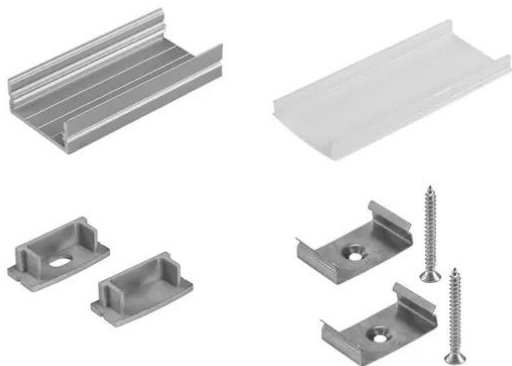

eurolite®

Set di montaggio profilo a U 20 mm per LED Strip

Art.n.: 20000522
GTIN: 4026397649901

eurolite®

Set di montaggio profilo a U 20 mm per LED Strip

Art.n.: 20000522
GTIN: 4026397649901

Features :

EUROLITE Profilo a U 20 mm per LED Strip argento 2 m

Profilo in alluminio per LED Strip

- Profilo di installazione per LED Strip
- Adatto per LED strip fino a 20 mm di larghezza

EUROLITE Coperchio per profilo a U 20 mm lattiginoso 2 m

Copertura per profilo in alluminio

- Per la protezione contro gli agenti esterni

EUROLITE Tappi di chiusura per profilo a U 20 mm argento

Tappi terminali per profilo in alluminio