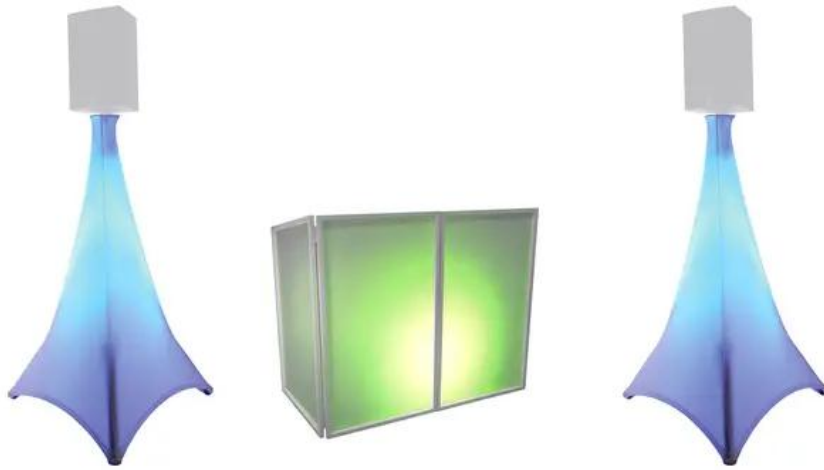

EUROLITE Set AKKU 2x Flat Light 3 nero + bar-6 + sostegno

Stand DJ con 3 proiettori e supporti per cassa con vele bianche per treppiedi

Art.n.: 2000520

GTIN: 4026397649000

Features :

- Ricetrasmittitore QuickDMX integrato per controllo DMX wireless
- Custodia elegante per uso interno
- Senza fili, flessibile e versatile
- Durata di funzionamento fino a 16h a seconda del programma utilizzato
- Carica automatica integrata e indicatore di stato
- 3 LED 8 W SMD 9080 4in1 QCL RGBW (miscela di colori omogenea)
- Dimmer elettronico; Cambio colore regolabile; Dissolvenza colore regolabile; Velocità del dimmer (risposta al salto) regolabile
- Effetto stroboscopico
- Direct color selection for 30 preset colors
- Il dispositivo è raffreddato tramite Raffreddamento a convezione passiva
- Controllabile via stand-alone; QuickDMX; Telecomando IR; controllo della musica via microfono
- Fixtures disponibili per Light 'J; EASY SHOW 1; LED EASY OPERATOR 4x4; LED EASY OPERATOR 4x6; LED EASY OPERATOR DELUXE; Light Captain; EASY SHOW 2; EASY SHOW 3; Colorchief
- Senza sfarfallio
- With a beam angle of 12°
- Con staffa di montaggio
- Schermo OLED
- Disponibile in vari modelli
- Con dispositivo antifurto KENSINGTON-LOCK
- Per campi di applicazione come, ad esempio.; Decorazione; matrimoni/Gala/Eventi; DJ mobili/Intrattenitori solisti; sala da feste; Ristoranti, bar e hotel
- Possibilità di utilizzo: Verticale
- Funzionamento silenzioso
- <p>EUROLITE AKKU Bar-6 Glow QCL Flex QuickDMX

Logistica

EAN / GTIN: 4026397649000

Peso : 39,00 kg

Lunghezza : 1.30 m

Larghezza : 0.75 m

Altezza : 0.45 m

Merci voluminose