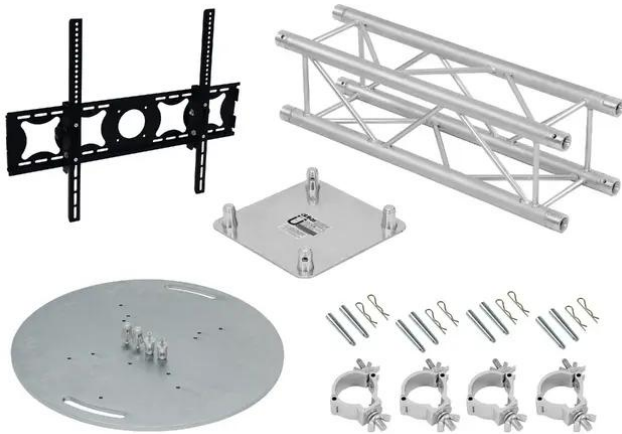

## Set QUADLOCK 6082 TV tower MKI

Art.n.: 20000428

GTIN:

#### ALUTRUSS Steel Base Plate round type A

Piastra di base per l'uso mobile (connettore 6082 incluso)

- Per il montaggio verticale delle traverse
- Utilizzo multifunzione
- Elevata capacità di carico
- Tubo della cinghia: 50 mm
- Made in Europe
- Per campi di applicazione come, ad esempio.: Allestimenti per fiere e negozi; matrimoni/Gala/Eventi

#### ALUTRUSS QUADLOCK 6082-2000 Traversa a 4 punti

Sistema di traverse a 4 punti