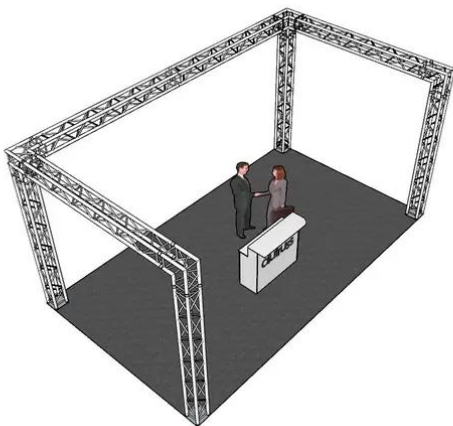

alutruss

Set traverse QUADLOCK 6082 forma a U 7x4x3,5m (LxPxA)

Art.n.: 20000379
GTIN: 4026397340235

Alle Rechte vorbehalten. Technische Änderungen und Irrtum vorbehalten.
Alle Bilder ähnlich, zum Teil Symbolfotos.

alutruss

Set traverse QUADLOCK 6082 forma a U 7x4x3,5m (LxPxA)

Art.n.: 20000379
GTIN: 4026397340235

Features :

ALUTRUSS QUADLOCK 6082-3000 Traversa a 4 punti

Sistema di traverse a 4 punti

- Lega solida EN-AW 6082 per un'elevata resistenza
- Tubi in alluminio di alta qualità con un diametro di 50 mm
- Peso leggero
- Distanza centro foro - centro foro: 240 mm
- Montaggio facile
- Tubo della cinghia: 50 mm
- Certificato TÜV Süd
- Per campi di applicazione come, ad esempio,: Teatro; Allestimenti per fiere e negozi; club/scuole di danza
- Per maggiori informazioni su questo prodotto, consultare "Download" nella scheda tecnica

ALUTRUSS QUADLOCK 6082C-21 Angolo a 2 vie 90°

Sistema di traverse a 4 punti

Alle Rechte vorbehalten. Technische Änderungen und Irrtum vorbehalten.
Alle Bilder ähnlich, zum Teil Symbolfotos.