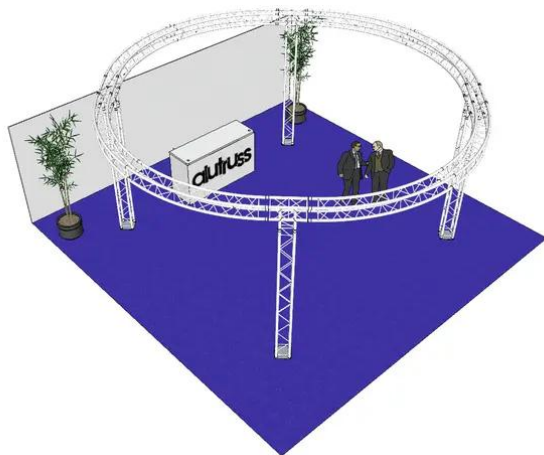

## Set traverse QUADLOCK 6082 cerchio 6,6x3,5m

Art.n.: 20000378  
GTIN: 4026397340228

---

Alle Rechte vorbehalten. Technische Änderungen und Irrtum vorbehalten.  
Alle Bilder ähnlich, zum Teil Symbolfotos.

## Set traverse QUADLOCK 6082 cerchio 6,6x3,5m

Art.n.: 20000378  
GTIN: 4026397340228

#### ALUTRUSS QUADLOCK 6082-3000 Traversa a 4 punti

Sistema di traverse a 4 punti

- Lega solida EN-AW 6082 per un'elevata resistenza
- Tubi in alluminio di alta qualità con un diametro di 50 mm
- Peso leggero
- Distanza centro foro - centro foro: 240 mm
- Montaggio facile
- Tubo della cinghia: 50 mm
- Certificato TÜV Süd
- Per campi di applicazione come, ad esempio,: Teatro; Allestimenti per fiere e negozi; club/scuole di danza
- Per maggiori informazioni su questo prodotto, consultare "Download" nella scheda tecnica

#### ALUTRUSS QUADLOCK 6082T-35 Raccordo a T a 3 vie

Sistema di traverse a 4 punti

---

Alle Rechte vorbehalten. Technische Änderungen und Irrtum vorbehalten.  
Alle Bilder ähnlich, zum Teil Symbolfotos.