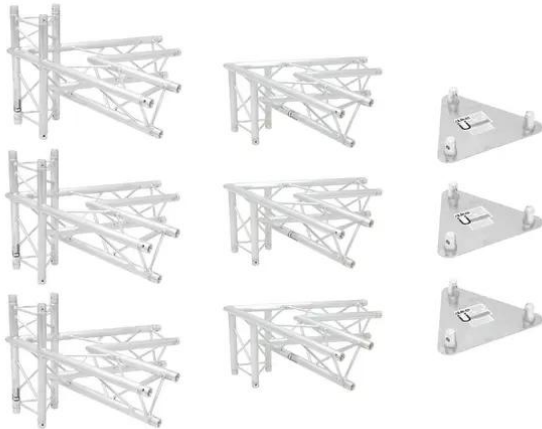

alutruss

Truss set TRILOCK 6082 Promotion System Basis Set

Art.n.: 20000179
GTIN: 4026397592696

Alle Rechte vorbehalten. Technische Änderungen und Irrtum vorbehalten.
Alle Bilder ähnlich, zum Teil Symbolfotos.

alutruss

Truss set TRILOCK 6082 Promotion System Basis Set

Art.n.: 20000179
GTIN: 4026397592696

Features :

ALUTRUSS TRILOCK Base Plate QTG-male

- Tubo della cinghia: 50 mm
- Made in Europe

ALUTRUSS TRILOCK 6082AC-20-3 Angolo a 3 vie 60°

Sistema di traverse a 3 punti

- Peso leggero
- Montaggio facile
- Tubo della cinghia: 50 mm
- Made in Europe
- Per campi di applicazione come, ad esempio,: Teatro; Allestimenti per fiere e negozi; club/scuole di danza

ALUTRUSS TRILOCK 6082AC-20-4 Angolo a 4 vie 60°

Sistema di traverse a 3 punti

- Peso leggero
- Montaggio facile
- Tubo della cinghia: 50 mm
- Made in Europe
- Per campi di applicazione come, ad esempio.: Teatro; Allestimenti per fiere e negozi; club/scuole di danza