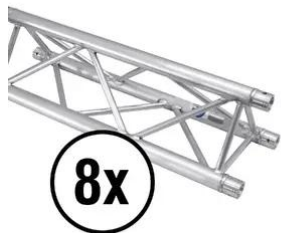

alutruss

Set TRILOCK 6082-2000 + carrello truss combinato

Art.n.: 20000089
GTIN: 4026397583236

alutruss

Set TRILOCK 6082-2000 + carrello truss combinato

Art.n.: 20000089
GTIN: 4026397583236

Features :

ALUTRUS TRILOCK 6082-2000 Traversa a 3 punti

Sistema di traverse a 3 punti

- Peso leggero
- Montaggio facile
- Tubo della cinghia: 50 mm
- Certificato TÜV Süd
- Per campi di applicazione come, ad esempio.: Teatro; Allestimenti per fiere e negozi; club/scuole di danza
- Per maggiori informazioni su questo prodotto, consultare "Download" nella scheda tecnica

ALUTRUS Carrello di trasporto truss combinato per 3 rotelle

Carrello di trasporto per traverse QUADLOCK e TRILOCK

- Pratico carrello in legno multistrato