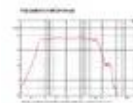

CELTO 21SW1800 21" Subwoofer, ferrite, cestello in alluminio

Art.n.: 12603618

GTIN:

Prezzo di listino: 427.21 €

incl. 19% IVA

Features :

- Per maggiori informazioni su questo prodotto, consultare "Download" nella scheda tecnica

Logistica

Dati tecnici :

Capacità di carico:	1800W AES
Sensibilità:	98 dB
Impedenza:	8 Ohm
Altoparlante:	21" Woofer con magnete in ferrite Materiale del cestello: Alluminio Cartone/Carta resistente agli agenti atmosferici 4.5" Woofer a bobina mobile avvolto all'interno e all'esterno
Peso:	17,40 kg

Contenuto della confezione:

1 x Altoparlante