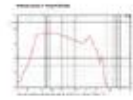

CELTO 18SW1500 18" Subwoofer, Ferrite Magnet, Aluminium Basket

Subwoofer

Art.n.: 12603616
GTIN:

Features :

- Per maggiori informazioni su questo prodotto, consultare "Download" nella scheda tecnica

Logistica

Dati tecnici :

Capacità di carico:	Programma: 3000W 1500W AES
Sensibilità:	97 dB
Impedenza:	8 Ohm
Altoparlante:	18" Woofer con magnete in ferrite Materiale del cestello: Alluminio Cartone/Carta resistente agli agenti atmosferici 4" Woofer a bobina mobile avvolto all'interno e all'esterno
Peso:	15,40 kg

Contenuto della confezione:

- 1 x Altoparlante
- 1 x Manuale d'uso