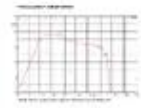

CELTO 18SW1000 18" Subwoofer, ferrite, cestello in alluminio

Art.n.: 12603614

GTIN:

Features :

- Per maggiori informazioni su questo prodotto, consultare "Download" nella scheda tecnica

Logistica

Dati tecnici :

Capacità di carico:	Programma: 2000W Nominale: 1000W AES
Sensibilità:	98 dB
Impedenza:	8 Ohm
Altoparlante:	18" Woofer con magnete in ferrite Materiale del cestello: Alluminio Cartone/Carta resistente agli agenti atmosferici 3.5" Woofer a bobina mobile avvolto all'interno e all'esterno
Peso:	9,65 kg