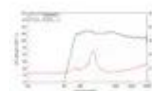

**LAVOCE DF10.144LK 1" Driver a compressione, ferrite**

35 W AES, 8 Ohm, 106 dB, 1000 - 20000 Hz

Art.n.: 12602730

GTIN:

**Features :**

- Per maggiori informazioni su questo prodotto, consultare "Download" nella scheda tecnica

**Logistica**

**Dati tecnici :**

Capacità di carico:	Programma: 70W Nominale: 35W AES
Intervallo di frequenza:	1000 - 20000 Hz
Sensibilità:	106 dB
Impedenza:	8 Ohm
Altoparlante:	1" tweeter con driver a compressione con magnete in ferrite Diaframmamateriale: Polimide 1.4" tweeter con driver a compressione a bobina mobile
Peso:	0,95 kg