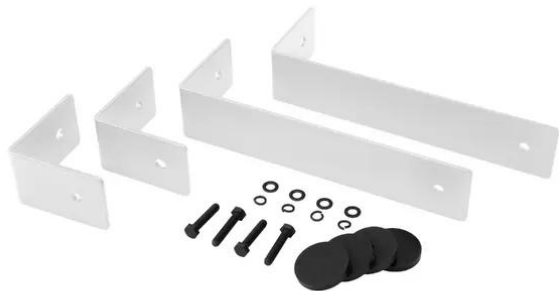

iFIX17S Staffa di installazione bianca

Accessori consigliati

Art.n.: 11043937

GTIN: 4026397688276

Prezzo di listino: su richiesta €
incl. 19% IVA

iFIX17S Staffa di installazione bianca

Accessori consigliati

Art.n.: 11043937

GTIN: 4026397688276

Features :

- Set di staffe di installazione per subwoofer iFIX17S Bass reflex, bianco e naturale/bianco (con viti e anello in silicone)