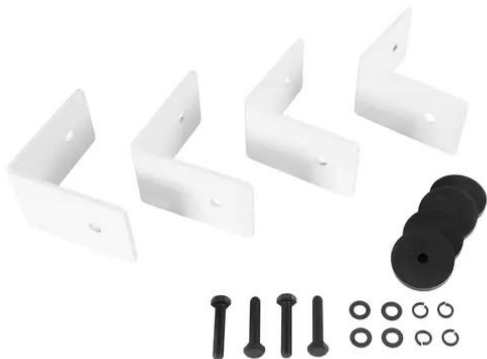

iFIX13S Staffa di installazione bianca

Installation bracket kit

Art.n.: 11043935

GTIN:

Prezzo di listino: su richiesta €
incl. 19% IVA

iFIX13S Staffa di installazione bianca

Installation bracket kit

Art.n.: 11043935

GTIN:

Features :

- Set di staffe di installazione per subwoofer iFIX13S Bass reflex, bianco e naturale/bianco e subwoofer iFIX13S G2 Bass reflex, bianco e naturale/bianco (con viti e anello in silicone)