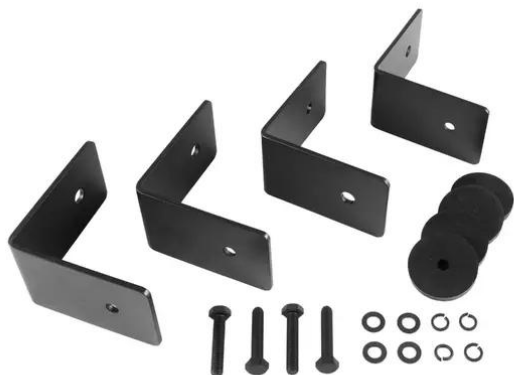

iFIX13S Staffa di installazione nera

Accessori consigliati

Art.n.: 11043934

GTIN:

Prezzo di listino: su richiesta €
incl. 19% IVA

iFIX13S Staffa di installazione nera

Accessori consigliati

Art.n.: 11043934

GTIN:

Features :

- Set di staffe di installazione per subwoofer iFIX13S Bass reflex, nero e subwoofer iFIX13S G2 Bass reflex, nero (con viti e anello in silicone)