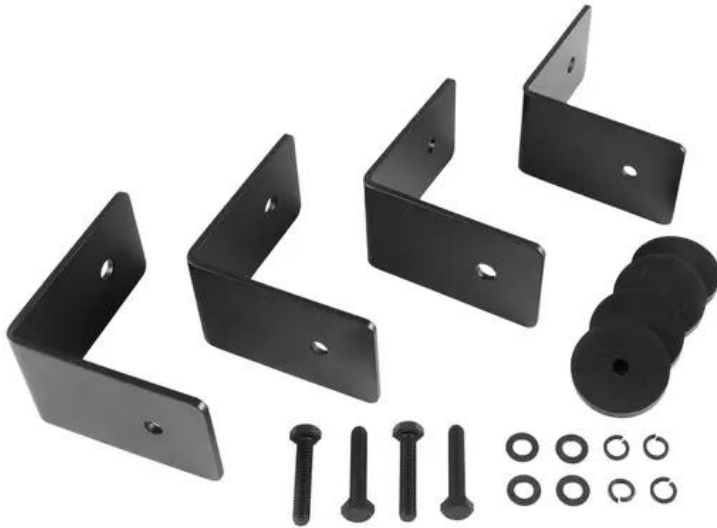

**CELTO ACOUSTIQUE iFIX13S Staffa di installazione nera**

Art.n.: 11043934

Accessori consigliati

GTIN:

**Prezzo di listino: su richiesta €**

incl. 19% IVA

**Features :**

- Set di staffe di installazione per subwoofer iFIX13S Bass reflex, nero e subwoofer iFIX13S G2 Bass reflex, nero (con viti e anello in silicone)

**Dotazione della fornitura**

- 4 x angolo, 4 x viti, 12 x Rondella

**Logistica**

**Dati tecnici :**

Colore:	Nero
Spessore del materiale:	4 mm
Misure:	Lunghezza: 10 cm Larghezza: 4 cm Altezza: 10 cm
Peso:	1,50 kg