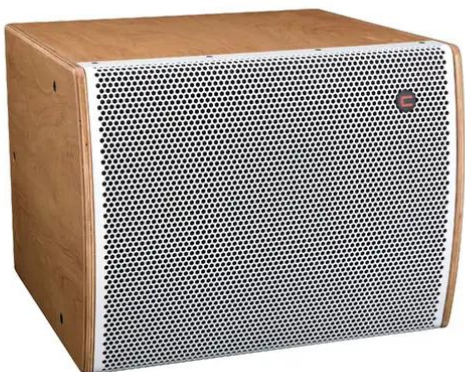

## iFIX17S G2 Vented Subwoofer natural/white

Compact 18" subwoofer with 1000 W AES power

**Art.n.: 11043638**

GTIN:

### Features :

---

- Suoni incredibilmente profondi da un alloggiamento ultra compatto
- Alta efficienza per SPL molto elevati con dimensioni ridotte
- Custodia rinforzata per un comportamento dinamico e privo di vibrazioni
- Alloggiamento in legno multistrato di betulla con struttura maschio e femmina
- Con punti di ancoraggio
- Disponibile in vari colori
- Per maggiori informazioni su questo prodotto, consultare "Download" nella scheda tecnica