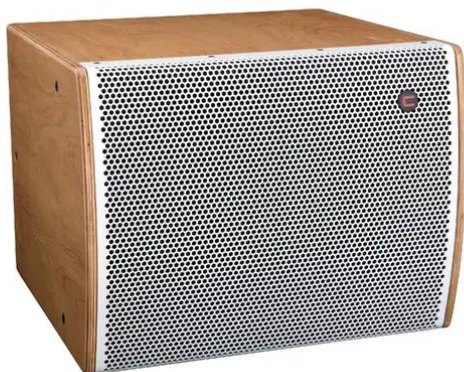

iFIX17S G2 Vented Subwoofer natural/white

Compact 18" subwoofer with 1000 W AES power

Art.n.: 11043638

GTIN:

Prezzo di listino: su richiesta €
incl. 19% IVA

iFIX17S G2 Vented Subwoofer natural/white

Compact 18" subwoofer with 1000 W AES power

Art.n.: 11043638

GTIN:

Features :

- Suoni incredibilmente profondi da un alloggiamento ultra compatto
- Alta efficienza per SPL molto elevati con dimensioni ridotte
- Custodia rinforzata per un comportamento dinamico e privo di vibrazioni
- Alloggiamento in legno multistrato di betulla con struttura maschio e femmina
- Con punti di ancoraggio
- Disponibile in vari colori
- Per maggiori informazioni su questo prodotto, consultare "Download" nella scheda tecnica