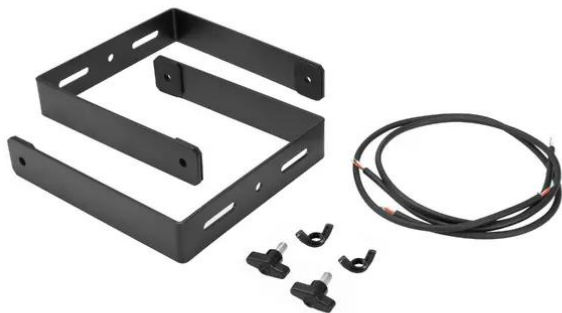

MOLLY-6 Staffa di estensione nera 2x

Art.n.: 11039054
GTIN: 4026397684360

MOLLY-6 Staffa di estensione nera 2x

Art.n.: 11039054
GTIN: 4026397684360

Features :
